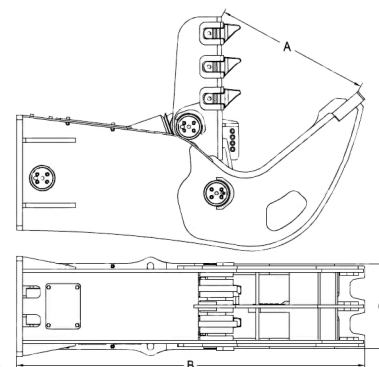

SCHEDA TECNICA

Peso escavatore	11 - 17 t
Peso attrezzatura	1100 kg
Apertura A	700 mm
Lunghezza B	1920 mm
Larghezza C	400 mm
Pressione massima dell'olio	310 bar
Portata olio richiesta	180 - 220 L/min

www.ramtec.it | info@ramtec.it | +39 3499813724 | +39 0803388199

Immagine e dati non sono vincolanti. Il produttore si riserva la possibilità di apportare migliorie alle attrezzature, senza preavviso.