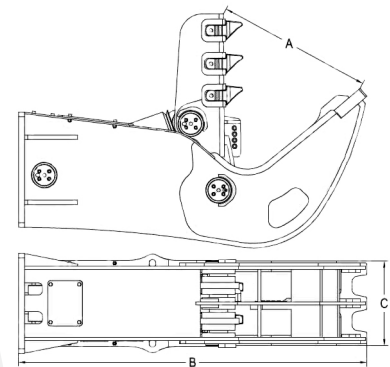

# FRANTUMATORE FISSO RFP30

IT

PRODOTTO IN ITALIA <

IDEALE PER LA DEMOLIZIONE SECONDARIA <

COMPONENTI ANTIUSURA IN HARDOX <

DENTI E LAME INTERCAMBIABILI <

PUOI MONTARLO SU

## SCHEDA TECNICA

<b>Peso escavatore</b>	30 - 45 t
<b>Peso attrezzatura</b>	2800 kg
<b>Apertura A</b>	1040 mm
<b>Lunghezza B</b>	2660 mm
<b>Larghezza C</b>	560 mm
<b>Pressione massima dell'olio</b>	340 bar
<b>Portata olio richiesta</b>	280 - 340 L/min