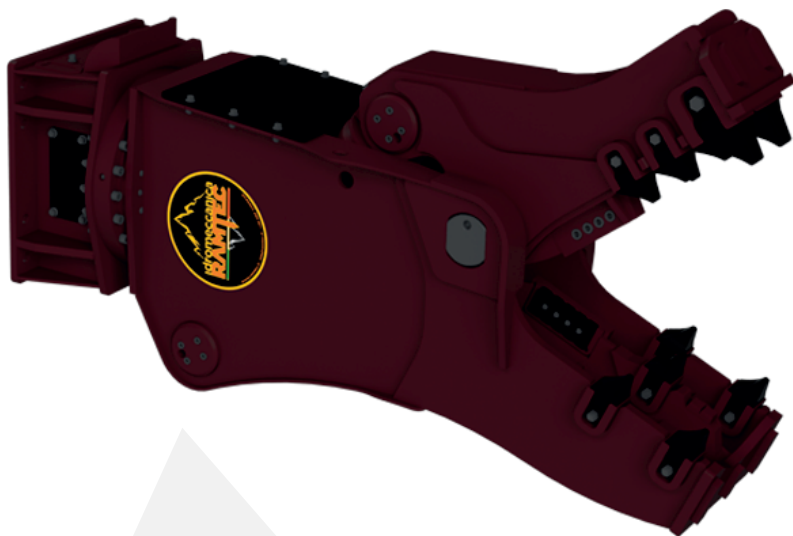

# FRANTUMATORE ROTANTE RRP30

IT

- PRODOTTO IN ITALIA <
- GRANDE VERSATILITÀ <
- IDEALE PER DEMOLIZIONE PRIMARIA E SECONDARIA <
- COMPONENTI ANTIUSURA IN HARDOX <
- DENTI E LAME INTERCAMBIABILI <
- ROTAZIONE CONTINUA A 360° <

PUOI MONTARLO SU

## SCHEDA TECNICA

<b>Peso escavatore</b>	30 - 40 t
<b>Peso attrezzatura</b>	2970 kg
<b>Apertura A</b>	1010 mm
<b>Lunghezza B</b>	2660 mm
<b>Larghezza C</b>	530 mm
<b>Pressione massima dell'olio</b>	340 bar
<b>Portata olio richiesta</b>	280 - 320 L/min
<b>Pressione dell'olio per la rotazione</b>	120 - 130 bar
<b>Portata dell'olio per la rotazione</b>	50 - 60 L/min