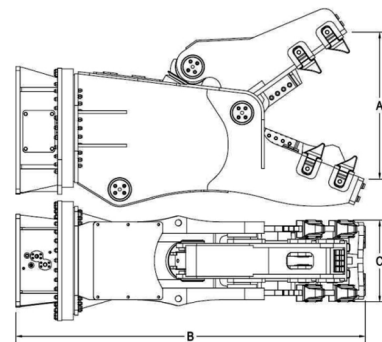

## SCHEDA TECNICA

<b>Peso escavatore</b>	30 - 40 t
<b>Peso attrezzatura</b>	2970 kg
<b>Apertura A</b>	1010 mm
<b>Lunghezza B</b>	2660 mm
<b>Larghezza C</b>	530 mm
<b>Pressione massima dell'olio</b>	340 bar
<b>Portata olio richiesta</b>	280 - 320 L/min
<b>Pressione dell'olio per la rotazione</b>	120 - 130 bar
<b>Portata dell'olio per la rotazione</b>	50 - 60 L/min