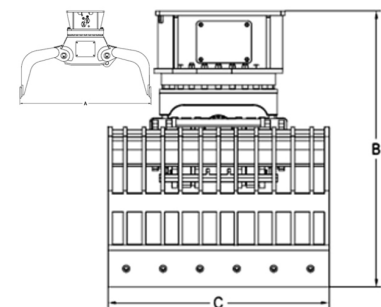

PINZA SELEZIONATRICE RDG5

IT

- PRODOTTA IN ITALIA <
- GRANDE VERSATILITÀ <
- IDEALE PER DEMOLIZIONE E MOVIMENTAZIONE <
- COMPONENTI ANTIUSURA IN HARDOX <
- LAME INTERCAMBIABILI <
- ROTAZIONE IDRAULICA CONTINUA A 360° <

PUOI MONTARLO SU

SCHEDA TECNICA

Peso escavatore	4 - 8 t
Peso attrezzatura	420 kg
Apertura A	1555 mm
Altezza B	1107 mm
Larghezza C	500 mm
Pressione massima dell'olio	200 bar
Portata olio richiesta	30 L/min
Pressione dell'olio per la rotazione	50 bar
Portata dell'olio per la rotazione	15 L/min